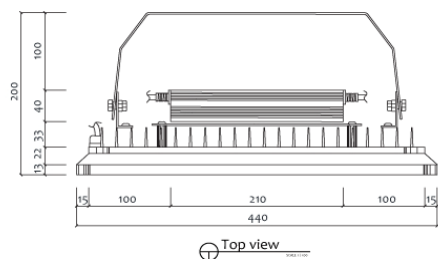

LED投光器(RGB)

型番	LED-FL-100wRGB
外形寸法	440 × 240 × 100 mm
重量	4.1 kg
照射角	8° 15° 30° 60° 90°
消費電力	100W
IP	IP65
入力電圧	DC24V
表示色	RGB

※写真はイメージです。 ※商品の仕様は品質向上のため、予告無く変更する場合があります。

株式会社 サンエイト

〒732-0052 広島市東区光町1丁目11-5
 TEL : 082-263-3731 FAX : 082-263-5147
 URL : <http://www.led38.com>