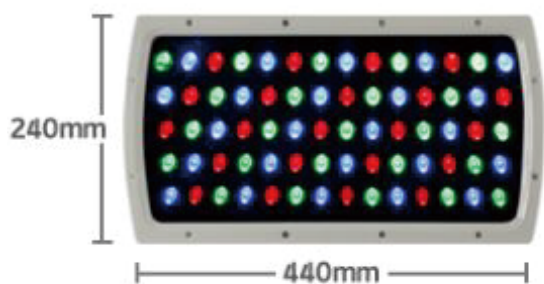

LED投光器(RGB)

型番	LED-FL-100wRGB
外形寸法	440 × 240 × 100 mm
重量	4.1 kg
照射角	8° 15° 30° 60° 90°
消費電力	100W
IP	IP65
入力電圧	DC24V
表示色	RGB

※写真はイメージです。 ※商品の仕様は品質向上のため、予告無く変更する場合があります。

株式会社 サンエイト

〒732-0052 広島市東区光町1丁目11-5
 TEL : 082-263-3731 FAX : 082-263-5147
 URL : <http://www.led38.com>