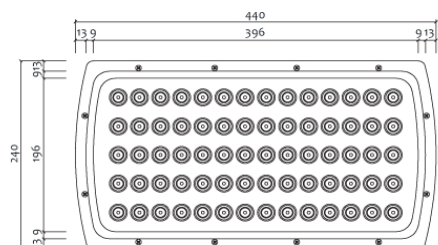

LED投光器(RGB)

型番	LED-FL-100wRGB
外形寸法	440 × 240 × 100 mm
重量	4.1 kg
照射角	8° 15° 30° 60° 90°
消費電力	100W
IP	IP65
入力電圧	DC24V
表示色	RGB

※写真はイメージです。 ※商品の仕様は品質向上のため、予告無く変更する場合があります。

株式会社 サンエイト

〒732-0052 広島市東区光町1丁目11-5
 TEL : 082-263-3731 FAX : 082-263-5147
 URL : <http://www.led38.com>