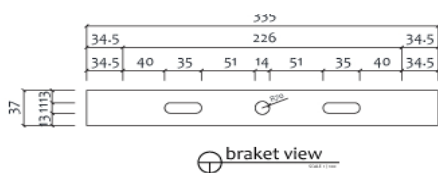

LED投光器(RGB)

型番	LED-FL-100wRGB
外形寸法	440 × 240 × 100 mm
重量	4.1 kg
照射角	8° 15° 30° 60° 90°
消費電力	100W
IP	IP65
入力電圧	DC24V
表示色	RGB

※写真はイメージです。 ※商品の仕様は品質向上のため、予告無く変更する場合があります。

株式会社 サンエイト

〒732-0052 広島市東区光町1丁目11-5
 TEL : 082-263-3731 FAX : 082-263-5147
 URL : <http://www.led38.com>